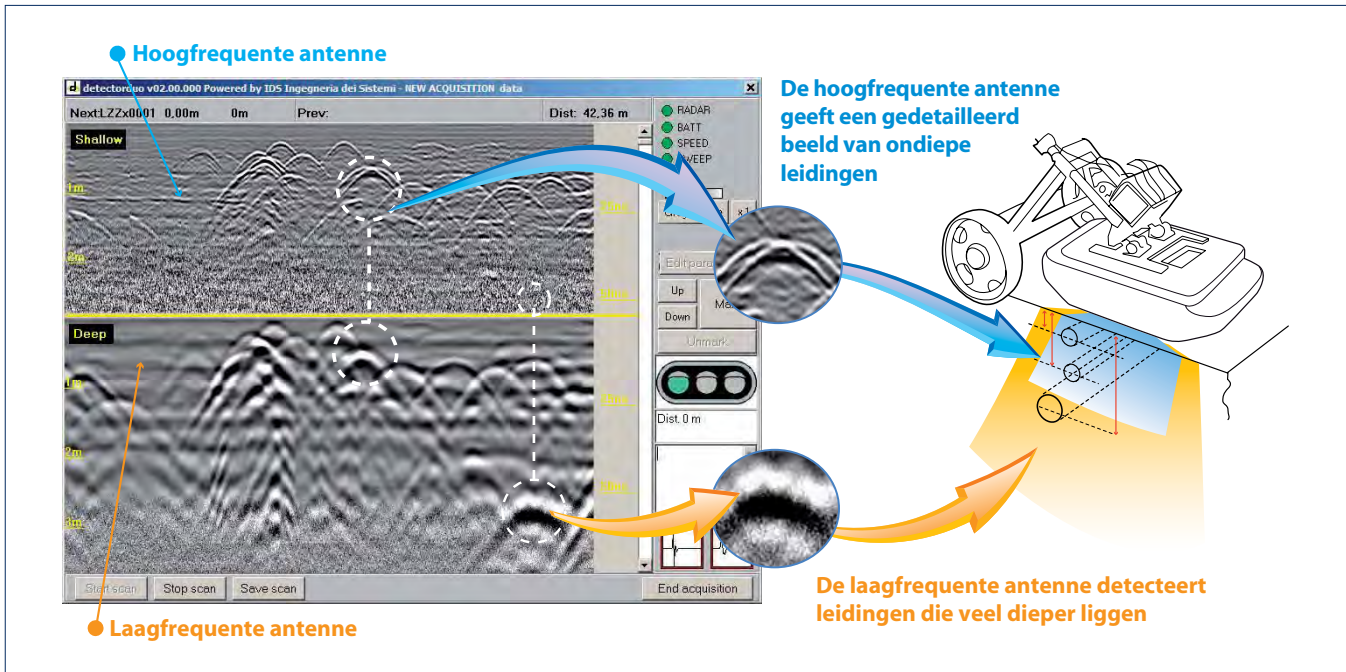

Detector Duo

Twee zien meer dan één

Grondradar voor het bepalen van locatie en diepte van ondergrondse infrastructuur.

- Detecteert zowel metalen als niet metalen leidingen
- Diep en ondiep in één werkgang detecteren
- Antenne met twee frequenties
- Licht en compact
- Eenvoudige bediening

DetectorDUO

De **Detector Duo** is ontworpen om kabels en leidingen van elk materiaalsoort in de bodem te detecteren. Enkele voorbeelden zijn: PVC, staal, PE, beton en glasvezel. Het is dan ook niet nodig om een signaalpuls op de leiding te plaatsen. De Detector Duo is de lichtste en meest compacte grondradar op de markt verkrijgbaar. De radar is uiterst gebruiksvriendelijk en zeer eenvoudig te bedienen. De kalibratie van de radar gaat automatisch zonder enige handmatige instellingen. Na een korte instructie kunt u direct aan de slag.

De Detector Duo is dé grondradar voor iedereen die real-time de juiste ligging van de ondergrondse infrastructuur wil bepalen zonder afhankelijk te zijn van derden.

Overige kenmerken van de Dectector Duo

- Functie voor het opslaan en printen van gegevens, voor het maken van een rapport
- De gebruiksvriendelijke software interface maakt de toepassing van de Dectector Duo zeer eenvoudig
- Mogelijkheid voor het markeren van kabels en leidingen in het scherm, zodat deze later gebruikt kunnen worden voor rapportage
- Leverbaar met robuuste laptop voorzien van een in zonlicht afleesbaar scherm